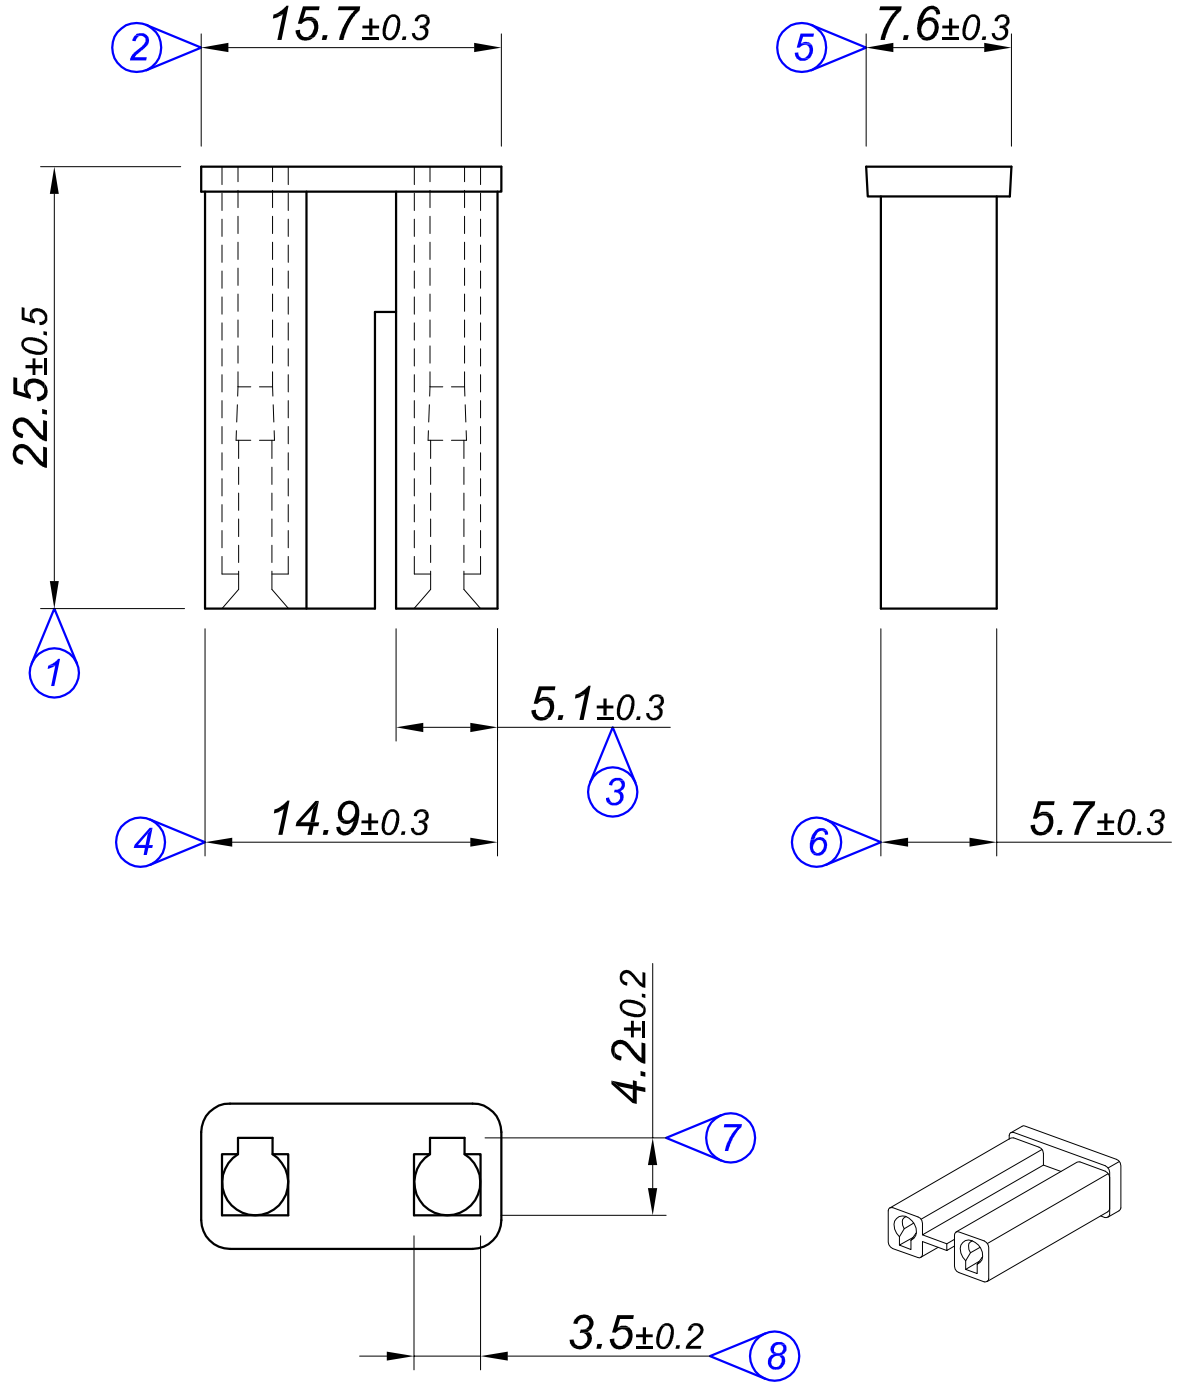

PARÇA KODU PART CODE	PARÇA ADI PART NAME	RENK COLOR	MALZEME MATERIAL
KE 3206-02	2 Lİ ERKEK MİNİ KONNEKTÖR SİYAH	BLACK / SİYAH	PA 66 / V2

Tarih / Date	12.03.2011	İmza /Signature	Ölçek / Scale			
Çizen / Desing	M.Yağcı		3 / 1	No	Değişiklik / Revision	Tarih/Date
Onay / Approval	S.Gölcük					
	Parça Adı: Part Name	2 Lİ ERKEK MİNİ KONNEKTÖR GENİŞ			Parça Kodu: Part Code	KE 3206

Resmin Üzerinden Ölçü Almayınız / Don't use the drawing for measuring purpose